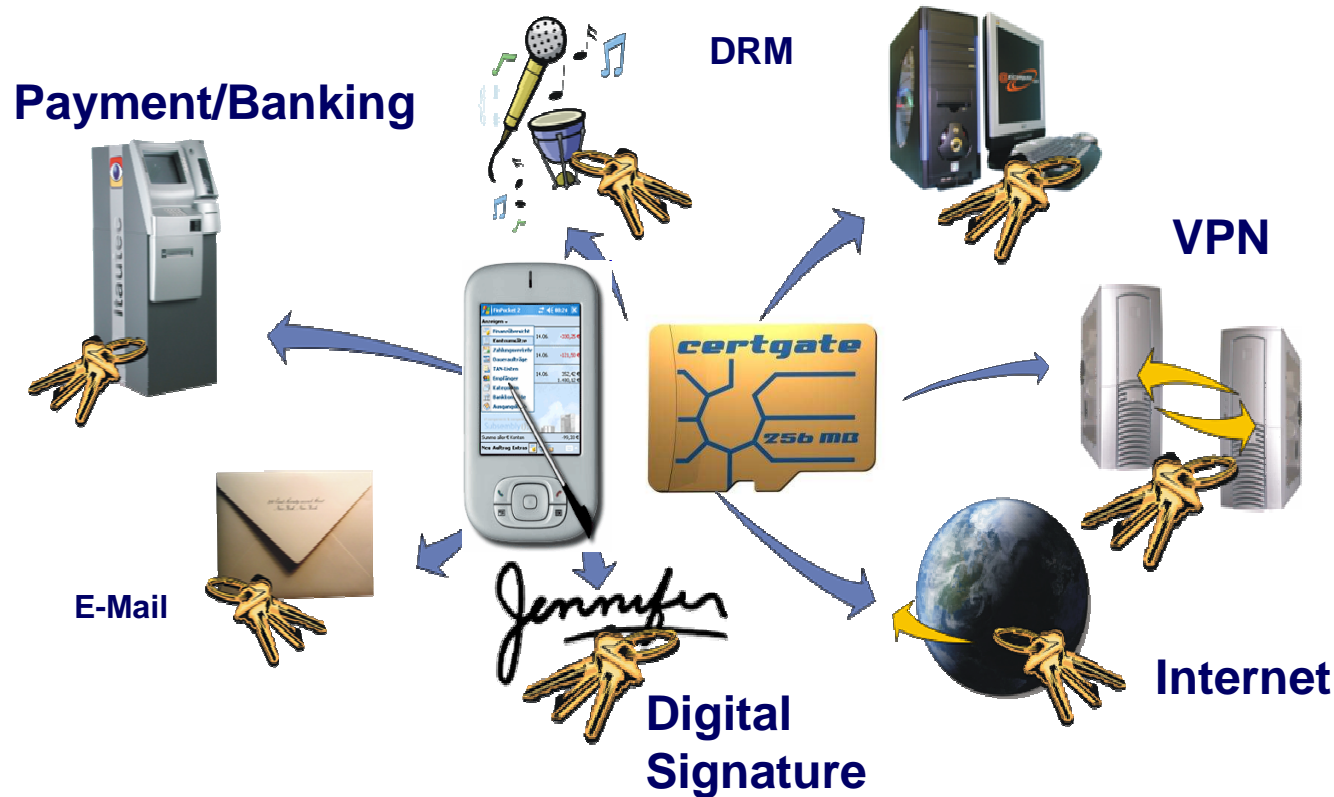

Es un sencillo e innovador sistema que permite añadir varias firmas o aprobaciones a los documentos que circulan por la empresa según procesos de aprobaciones y roles de firma especificados para cada documento. Estas aprobaciones se realizan sobre “documentos electrónicos” con lo que se obtiene mayor rapidez, se ahorra en papel y se elimina el riesgo de “extravío del documento”.

PDF417 del documento firmado.

netSIGNIA Aplicaciones

ARX

Certgate

Charismathics

CIDWAY OTP

swissforms

Servidor Centralizado de Firma con Certificados Digitales en alta disponibilidad y funcionalidades de Firma y CA integrada

- Seguridad Acceso a Certificados
- Facilidad de Administración Certificados
- Funcionalidades de Firma Integradas

netSIGNIA Aplicaciones

ARX

Certgate

Charismathics

CIDWAY OTP

swissforms

Movilidad y Tarjetas Inteligentes micro SD FirmWare multi-dispositivo criptográfico Charismathics

netSIGNIA Aplicaciones

ARX

Certgate

Charismathics

CIDWAY OTP

swissforms

Firmware hace independiente de la aplicación
A cualquier dispositivo criptográfico estándar

netSIGNIA Aplicaciones