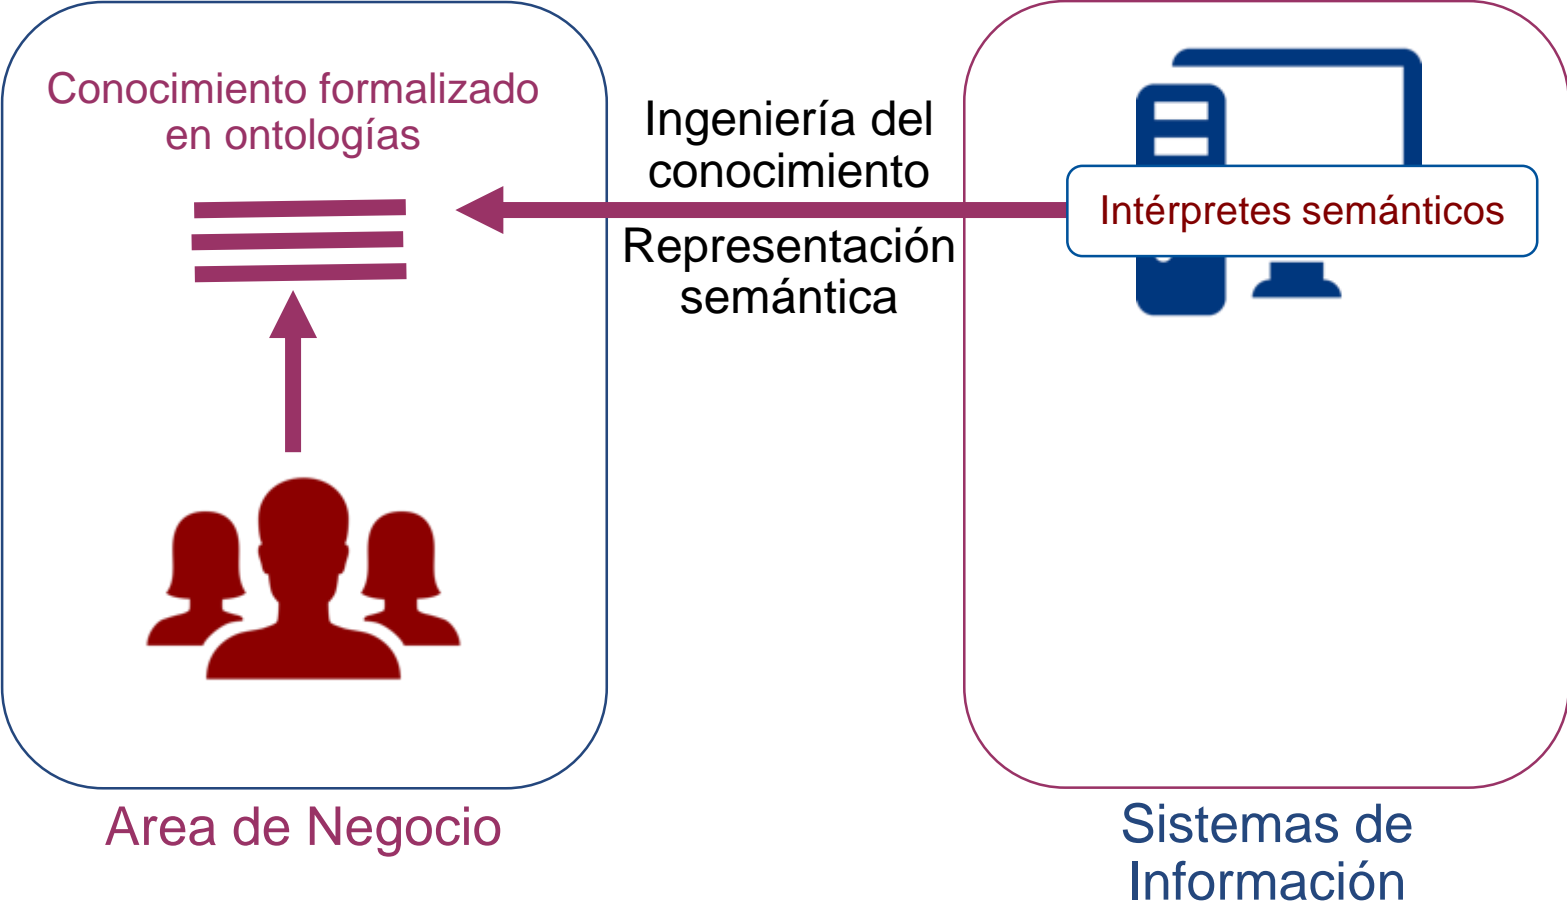

INGENIERÍA SEMÁNTICA

El nuevo paradigma en
transformación digital

UGROUND

La **transformación digital** es el reto de cambiar nuestra empresa para incorporarla a la **sociedad digital**:

Compañía Tradicional (transaccional)	Compañía Digital (Gemelo Digital)
Las personas controlan	Las tecnologías controlan
Software y Aplicaciones	Conocimiento y Plataformas
Complejo	Simple
Innovación lenta	Innovación Rápida
Fragmentación de procesos	Integración transversal

2017→ Ingeniería semántica y gemelos digitales corporativos

INGENIERÍA DE SOFTWARE, BASADA EN ALGORITMOS

INGENIERÍA SEMÁNTICA BASADA EN MODELOS

ROSE – PLATAFORMA UGROUND DE TRANSFORMACIÓN DIGITAL

- Soporte integral al proceso de transformación digital de su empresa
- Tres escenarios de uso simultáneos:
 - Integración de las operaciones punta a punta
 - Desarrollo de nuevos modelos de negocio con base digital
 - Orquestación del ecosistema de aplicaciones legacy
- ROSE proporciona las mejores métricas en TODOS los indicadores

Velocidad

Coste de Propiedad

Fiabilidad

Flexibilidad

Escalabilidad

ROSE – CARACTERÍSTICAS PRINCIPALES

ROSE	Tecnologías tradicionales
Una solución global (Universal)	Una solución para cada problema (singular)
Tecnología para Transformación Digital	Aplicaciones Verticales
Sin obsolescencia funcional o técnica	5 años de horizonte
Ecosistema integrado. Bajo TCO	Ecosistema disperso. Alto TCO
Flexibilidad y agilidad extremas	Rigidez y determinismo
Modelo de Negocio explícito en un repositorio	Algoritmos dispersos en código fuente
Evolución por mejora continua	Evolución por cambios traumáticos