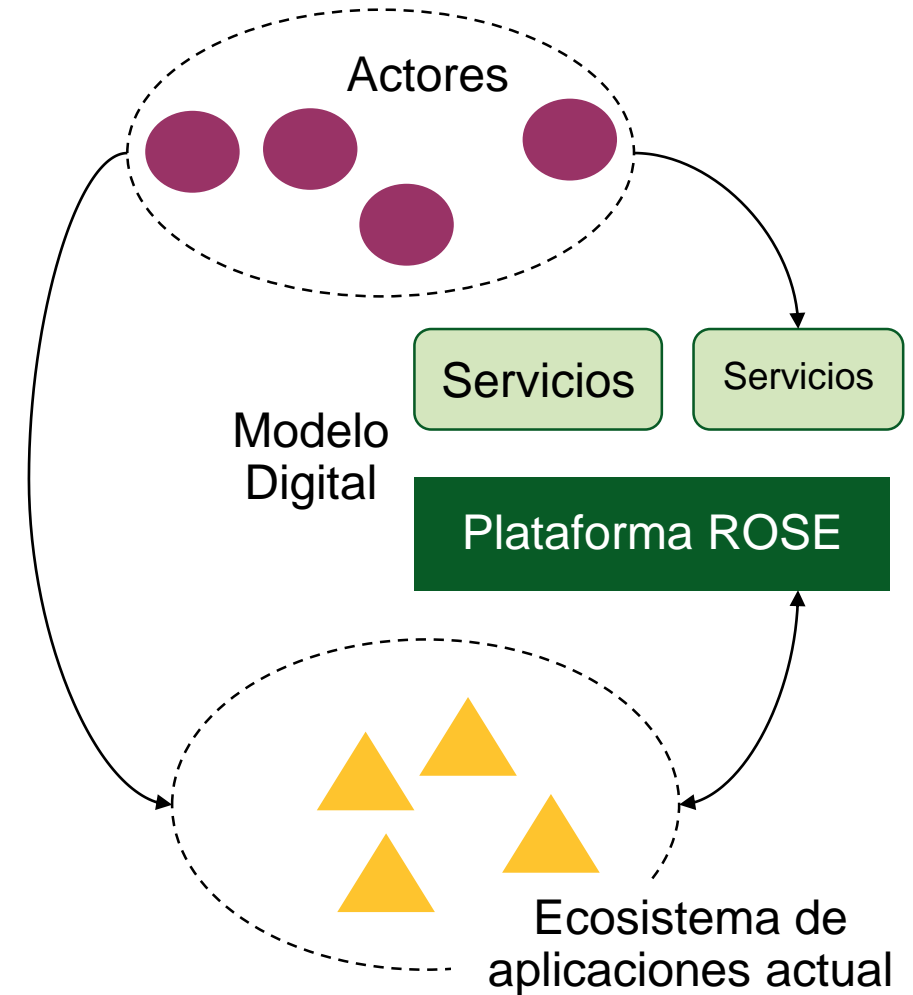

INGENIERÍA SEMÁNTICA

El nuevo paradigma en
transformación digital

UGROUND

La **transformación digital** es el reto de cambiar nuestra empresa para incorporarla a la **sociedad digital**:

Compañía Tradicional (transaccional)	Compañía Digital (Gemelo Digital)
Las personas controlan	Las tecnologías controlan
Software y Aplicaciones	Conocimiento y Plataformas
Complejo	Simple
Innovación lenta	Innovación Rápida
Fragmentación de procesos	Integración transversal

2017→ Ingeniería semántica y gemelos digitales corporativos

INGENIERÍA DE SOFTWARE, BASADA EN ALGORITMOS

INGENIERÍA SEMÁNTICA BASADA EN MODELOS

ROSE – PLATAFORMA UGROUND DE TRANSFORMACIÓN DIGITAL

- Soporte integral al proceso de transformación digital de su empresa
- Tres escenarios de uso simultáneos:
 - Integración de las operaciones punta a punta
 - Desarrollo de nuevos modelos de negocio con base digital
 - Orquestación del ecosistema de aplicaciones legacy
- ROSE proporciona las mejores métricas en TODOS los indicadores

Velocidad

Coste de Propiedad

Fiabilidad

Flexibilidad

Escalabilidad

ROSE – CARACTERÍSTICAS PRINCIPALES

ROSE	Tecnologías tradicionales
Una solución global (Universal)	Una solución para cada problema (singular)
Tecnología para Transformación Digital	Aplicaciones Verticales
Sin obsolescencia funcional o técnica	5 años de horizonte
Ecosistema integrado. Bajo TCO	Ecosistema disperso. Alto TCO
Flexibilidad y agilidad extremas	Rigidez y determinismo
Modelo de Negocio explícito en un repositorio	Algoritmos dispersos en código fuente
Evolución por mejora continua	Evolución por cambios traumáticos

**UGROUND es el partner en
transformación digital con la
plataforma tecnología y estrategia más
avanzada del mercado**

Creamos empresas digitales usando
nuevas tecnologías semánticas