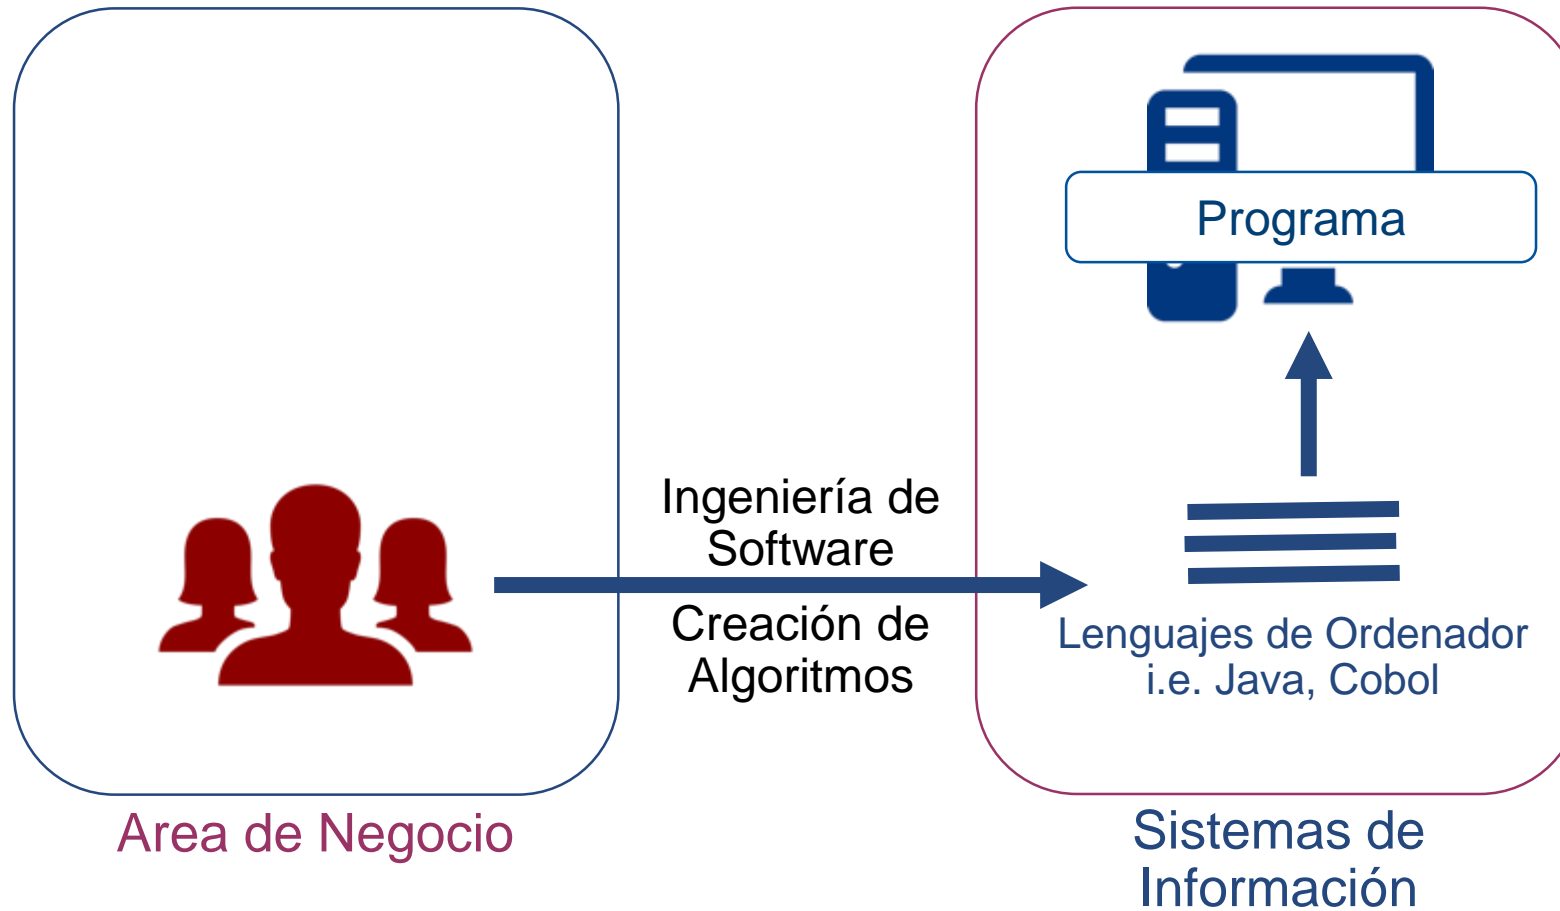

INGENIERÍA SEMÁNTICA

El nuevo paradigma en
transformación digital

UGROUND

La **transformación digital** es el reto de cambiar nuestra empresa para incorporarla a la **sociedad digital**:

Compañía Tradicional (transaccional)	Compañía Digital (Gemelo Digital)
Las personas controlan	Las tecnologías controlan
Software y Aplicaciones	Conocimiento y Plataformas
Complejo	Simple
Innovación lenta	Innovación Rápida
Fragmentación de procesos	Integración transversal

En 2023

ingresos aPaaS > software de aplicación

En el negocio digital.... La flexibilidad y aplicabilidad de UGROUND es casi ilimitada

RECONOCIMIENTOS

2011-2013 – Ingeniería de modelos

2014-2016 – Ingeniería ontológica

2017→ Ingeniería semántica y gemelos digitales corporativos

INGENIERÍA DE SOFTWARE, BASADA EN ALGORITMOS

INGENIERÍA SEMÁNTICA BASADA EN MODELOS

ROSE – PLATAFORMA UGROUND DE TRANSFORMACIÓN DIGITAL

- Soporte integral al proceso de transformación digital de su empresa
- Tres escenarios de uso simultáneos:
 - Integración de las operaciones punta a punta
 - Desarrollo de nuevos modelos de negocio con base digital
 - Orquestación del ecosistema de aplicaciones legacy
- ROSE proporciona las mejores métricas en TODOS los indicadores

Velocidad

Coste de Propiedad

Fiabilidad

Flexibilidad

Escalabilidad

ROSE – CARACTERÍSTICAS PRINCIPALES

ROSE	Tecnologías tradicionales
Una solución global (Universal)	Una solución para cada problema (singular)
Tecnología para Transformación Digital	Aplicaciones Verticales
Sin obsolescencia funcional o técnica	5 años de horizonte
Ecosistema integrado. Bajo TCO	Ecosistema disperso. Alto TCO
Flexibilidad y agilidad extremas	Rigidez y determinismo
Modelo de Negocio explícito en un repositorio	Algoritmos dispersos en código fuente
Evolución por mejora continua	Evolución por cambios traumáticos